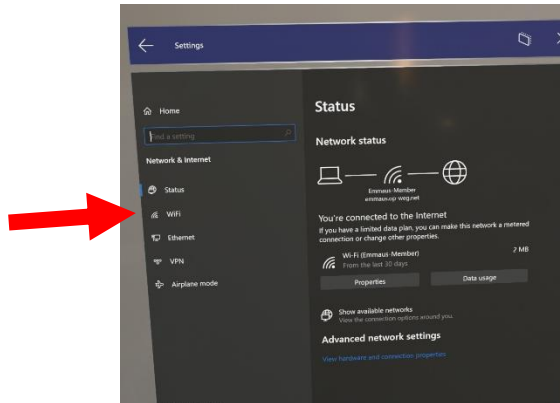

HoloLens2-näkymän heijastaminen ulkoiselle näytölle – v1

1. Ensin liität MS-näyttösovitin näyttöön. Sinun on käytettävä HDMI- ja USB-liitäntää.
2. Varmista, että näyttö on liitetty oikeaan HDMI-yhteyteen .

3. HoloLens-välilehdessä käynnistä-valikon näytön kuvaketta.

4. Se riippuu, mutta joskus sinun on annettava koodi näytöltä. Kuin sinä muodostat yhteyden.

mafea.eu

MaFEA – Making Future Technology Accessible

mafea.eu

MaFEA – Making Future Technology Accessible

5. Kun yhteys on ok, näyttö heijastaa HoloLensin näkymän.

mafea.eu

MaFEA – Making Future Technology Accessible

HoloLens-näkymän tyhjentäminen Internet-linkillä

1. Ensinnäkin sinun täytyy etsiä IPv4-osoite.
 - a. Siirry asetuksiin
 - b. Siirry verkkoon ja Internetiin ja wi-fi-välilehdelle

- c. Siirry sovitin ominaisuuksiin

2. Täynnä IPv4:ää selaimessa

HUOMAUTUS, se ei ole suojattu yhteys