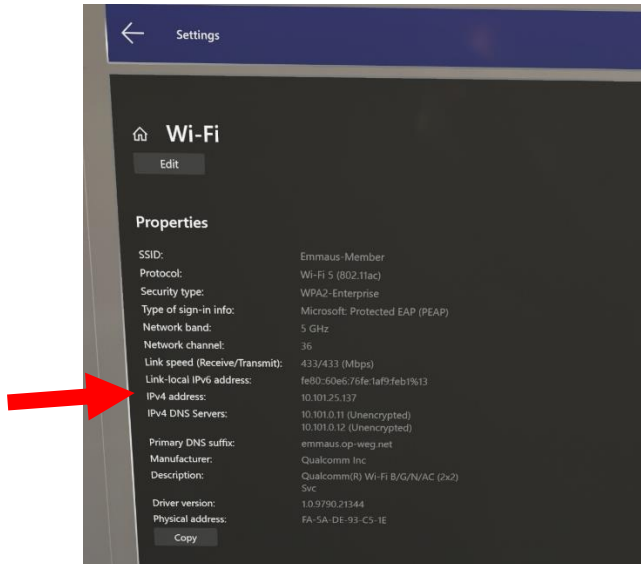

HoloLens2-näkymän heijastaminen ulkoiselle näytölle – v1

1. Ensin liität MS-näyttösovitin näyttöön. Sinun on käytettävä HDMI- ja USB-liitäntää.
2. Varmista, että näyttö on liitetty oikeaan HDMI-yhteyteen .

3. HoloLens-välilehdessä käynnistä-valikon näytön kuvaketta.

4. Se riippuu, mutta joskus sinun on annettava koodi näytöltä. Kuin sinä muodostat yhteyden.

mafea.eu

MaFEA – Making Future Technology Accessible

mafea.eu

MaFEA – Making Future Technology Accessible

5. Kun yhteys on ok, näyttö heijastaa HoloLensin näkymän.

mafea.eu

MaFEA – Making Future Technology Accessible

HoloLens-näkymän tyhjentäminen Internet-linkillä

1. Ensinnäkin sinun täytyy etsiä IPv4-osoite.
 - a. Siirry asetuksiin
 - b. Siirry verkkoon ja Internetiin ja wi-fi-välilehdelle

- c. Siirry sovitin ominaisuuksiin

2. Täynnä IPv4:ää selaimessa

HUOMAUTUS, se ei ole suojattu yhteys