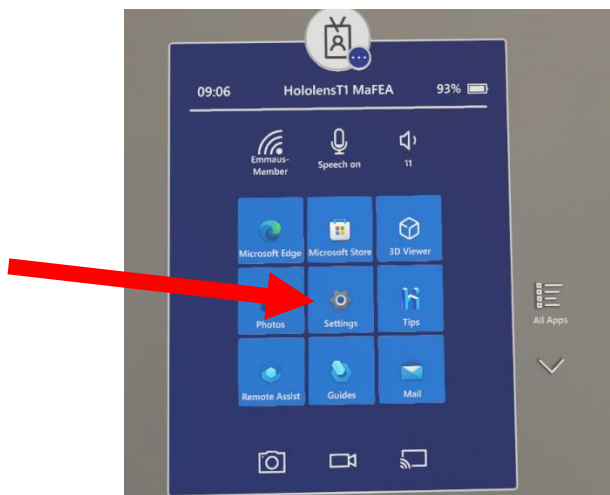

mafea.eu

MaFEA – Making Future Technology Accessible

HoloLens2:n tilin vaihtaminen – v1

Tässä oppaassakerrotaan, miten voit

- tilin vaihtaminen
- projisoi HoloLens-näkymäsi ulkoisella näytöllä, jossa on MS-näyttösovitin
- projisoi HoloLens-näkymäsi Internet-linkin kautta

Tilin vaihtaminen HoloLensistä

1. Vaihda tilisi asetusten kautta