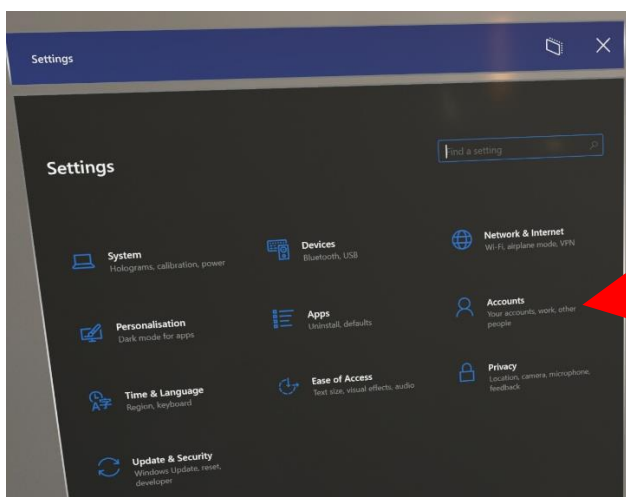

2. Napauta tiliiä