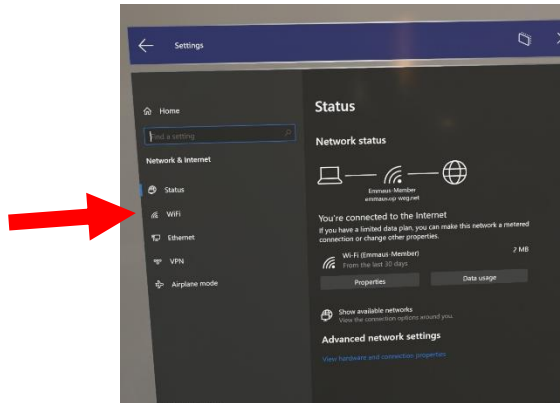

HoloLens2 vaate projitseerimine välisele ekraanile – v1

1. Esmalt ühendate ekraanil MS-ekraaniadapteri. Peate kasutama HDMI-d ja USB-ühendust .
2. Veenduge, et ekraan on ühendatud õige HDMI-ühendusega .

3. Vahekaardil HoloLens näete menüüs Start ekraani ikooni.

4. See sõltub, kuid mõnikord peate ekraanilt koodi sisestama. Kui sa ühendad.

mafea.eu

MaFEA – Making Future Technology Accessible

mafea.eu

MaFEA – Making Future Technology Accessible

5. Kui ühendus on ok, projitseerib ekraan HoloLensi vaate.

mafea.eu

MaFEA – Making Future Technology Accessible

Kuidas oma HoloLensi vaadet Interneti-lingi abil möllata?

1. Kõigepealt peate otsima oma IPv4-adres'e.
 - a. Sätete avamine
 - b. Wi-Fi-s võrgule ja Internetile liikumine ning vahekaart

- c. Adapteri atribuutide avamine

2. Täis oma IPv4 brauseris

Pange tähele, et see ei ole turvaline ühendus.

mafea.eu

MaFEA – Making Future Technology Accessible

Niet beveiligd | <https://10.101.28.145>

Je verbinding is niet privé