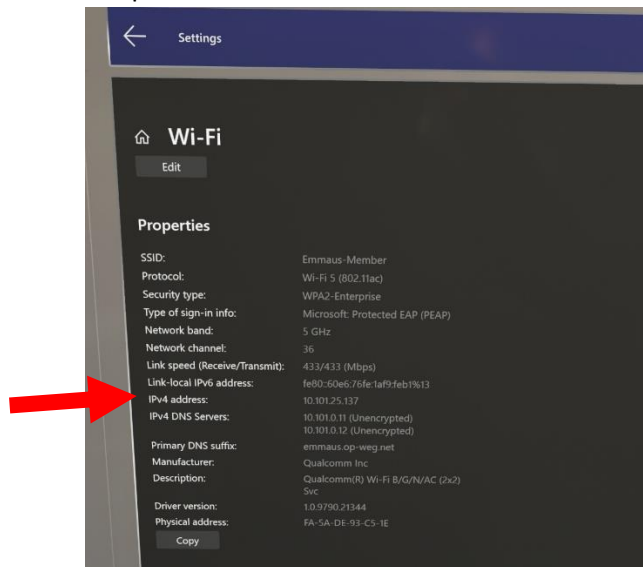

HoloLens2 vaate projitseerimine välisele ekraanile – v1

1. Esmalt ühendate ekraanil MS-ekraaniadapteri. Peate kasutama HDMI-d ja USB-ühendust .
2. Veenduge, et ekraan on ühendatud õige HDMI-ühendusega .

3. Vahekaardil HoloLens näete menüüs Start ekraani ikooni.

4. See sõltub, kuid mõnikord peate ekraanilt koodi sisestama. Kui sa ühendad.

mafea.eu

MaFEA – Making Future Technology Accessible

mafea.eu

MaFEA – Making Future Technology Accessible

5. Kui ühendus on ok, projitseerib ekraan HoloLensi vaate.

mafea.eu

MaFEA – Making Future Technology Accessible

Kuidas oma HoloLensi vaadet Interneti-lingi abil möllata?

1. Kõigepealt peate otsima oma IPv4-adres'e.
 - a. Sätete avamine
 - b. Wi-Fi-s võrgule ja Internetile liikumine ning vahekaart

- c. Adapteri atribuutide avamine

2. Täis oma IPv4 brauseris

Pange tähele, et see ei ole turvaline ühendus.

mafea.eu

MaFEA – Making Future Technology Accessible

Niet beveiligd | <https://10.101.28.145>

Je verbinding is niet privé