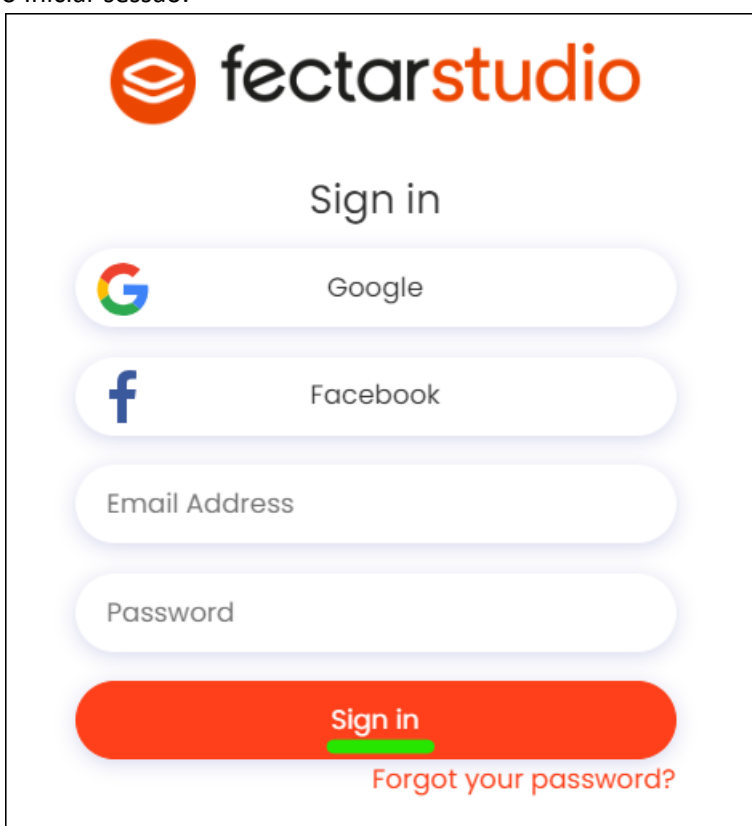

Iniciar sessão no Fectar Studio

MaFEA – Making Future Education Accessible
PR2 – Guiding successful adoption

Funded by
the European Union

mafea.eu

MaFEA – Tornar a Educação do Futuro Acessível

Iniciar sessão no Fectar Studio

1. Navegue até fectar.com.
2. Clique no botão Entrar.

a.

3. Introduza o endereço de e-mail e a palavra-passe da sua conta Fectar e, em seguida, clique no botão Iniciar sessão.

a.

Você será direcionado para o estúdio Fectar.