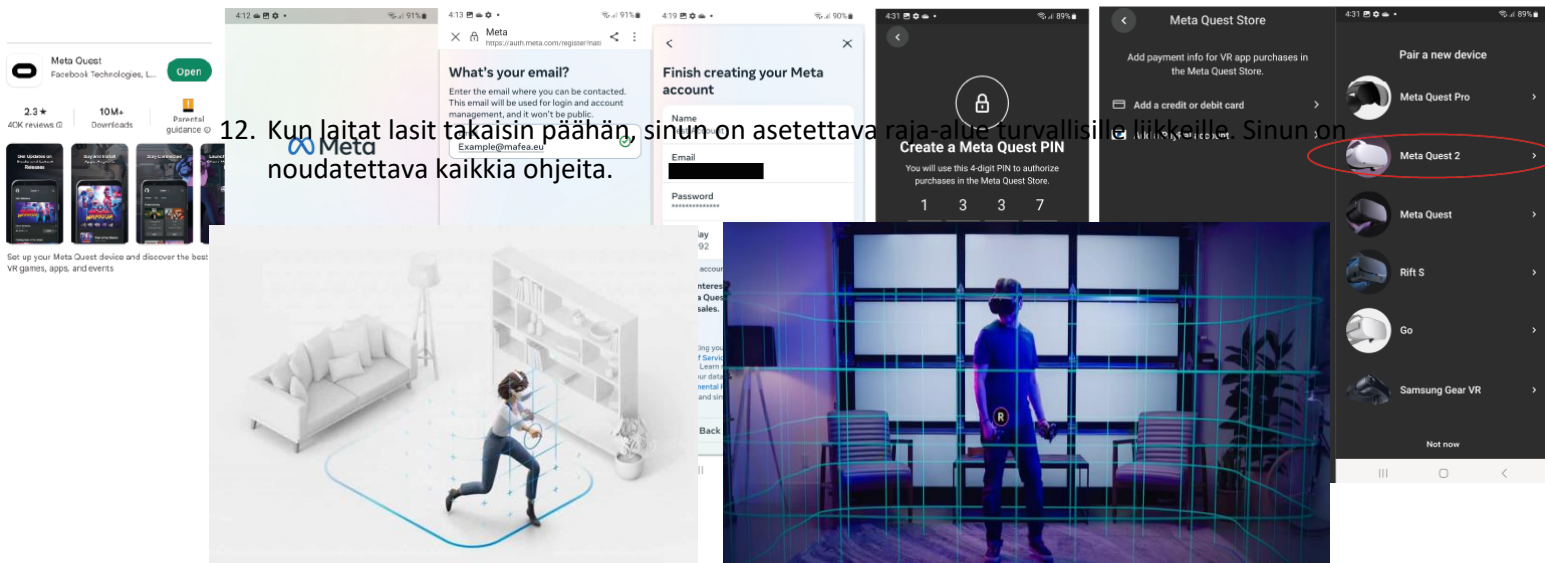

11. Lataa Meta Quest -mobiilisovellus (Apple App Store tai Google Play).

- a. Asenna se matkapuhelimeesi;
- b. Rekisteröinti tapahtuu henkilökohtaisella sähköpostitilillä;
- c. Sinun on asetettava henkilökohtainen PIN-koodi (4 numeroa);
- d. Sinun ei tarvitse määrittää maksutapaa (voit ohittaa tämän vaiheen);
- e. Lopuksi sinun on valittava laite (Quest 2);
- f. APP muodostaa laiteparin ja pyytää PIN-koodia, joka näytettiin aiemmin Questissa.

12. Kun laitat lasit takaisin päähän, sinun on asetettava raja-alue turvallisille liikkeille. Sinun on noudatettava kaikkia ohjeita.