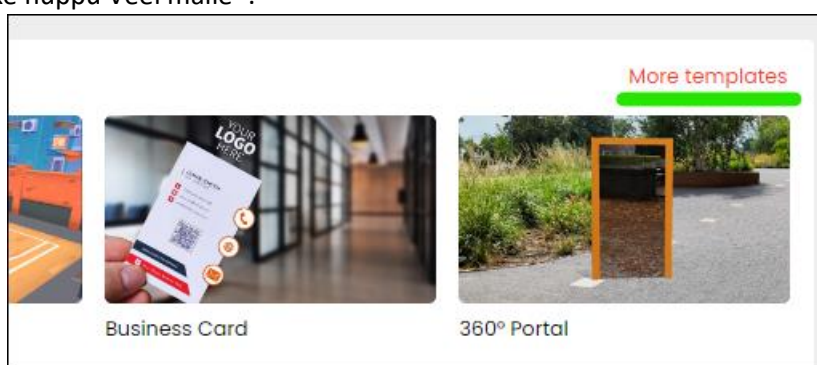

mafea.eu

MaFEA – tulevase hariduse juurdepääsetavaks muutmine

Fectari ruumi loomine

Fectari ruum on koht, kus Fectar Studios luuakse iga individuaalne kogemus. Iga kogemus nõuab oma ruumi.

Võimalik on luua tühjad Fectari ruumid või kasutada eelnevalt valmistatud malli. Mall on soovitatav algajatele kasutajatele.

Tühiku loomine mallist

1. Logige sisse Fectarisse.
2. Klõpsake nuppu Veel malle -.

3. Klõpsake soovitud mallil. Lisateavet iga mallitüübi kohta leiate Fectari enda õpetustest: [Õpetused - Fectar](#).