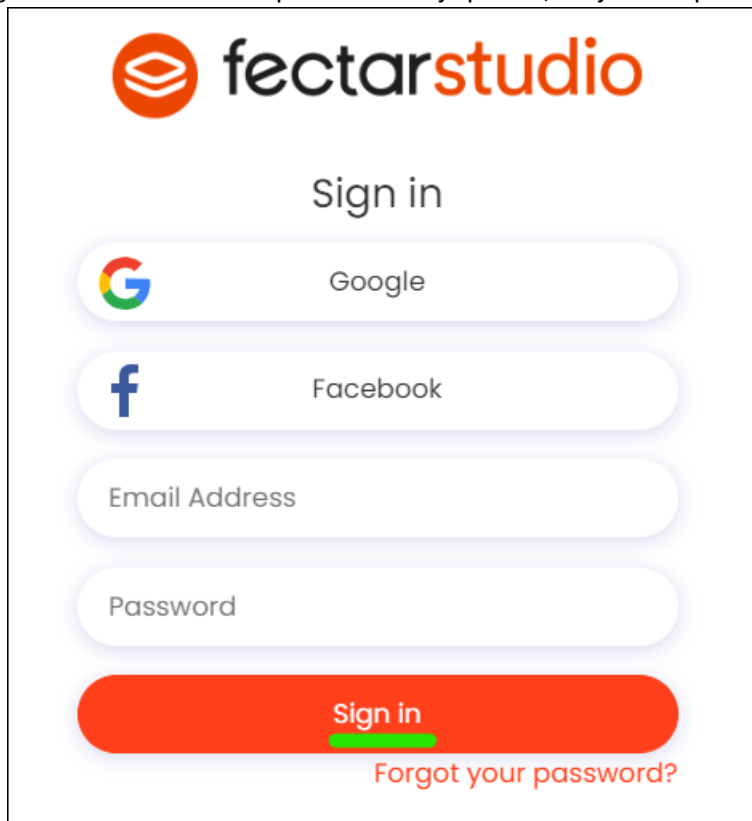

Fectar Studiosse sisselogimine

MaFEA – Making Future Education Accessible

PR2 – Guiding successful adoption

Funded by
the European Union

mafea.eu

MaFEA – tulevase hariduse juurdepääsetavaks muutmine

Fectar Studiosse sisselogimine

1. Liikuge jaotisse fectar.com.
2. Klõpsake nuppu Logi sisse -nuppu.

3. Sisestage oma Fectari konto e-posti aadress ja parool, seejärel klõpsake nuppu Logi sisse -.

Teid suunatakse Fectari studiosse.