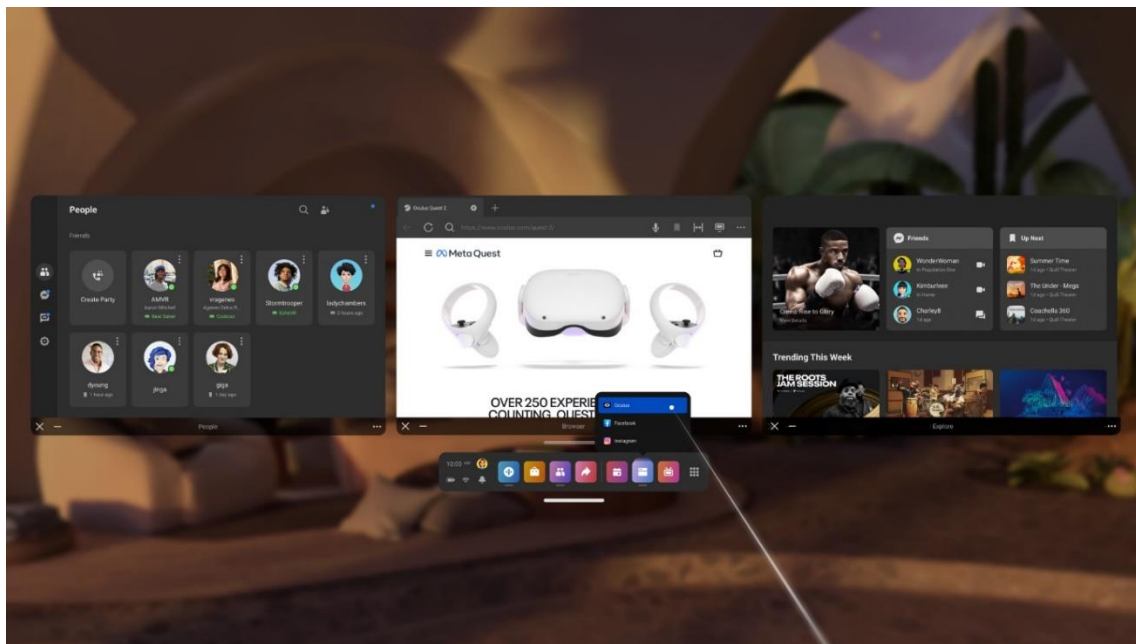

Kinnita seadmete seisukord läbi lingi [SIIN](#).

2. Lülitage seade sisse.
3. Valige keel.
4. Reguleerige Quest 2 nii, et näeksite ekraani selgelt.
5. Reguleerige objektiivi pilu oculuse sees nii, et pilt oleks teravam.
6. Leidke ruum, kus saate objektidest eemal olla, ja vajutage seadete lõpuleviimiseks nuppu "Jätka".
7. Sisestage Interneti-ühenduse Wi-Fi andmed (kui võimalik, peab Wi-Fi olema sama, mis teie arvuti ja mobiiltelefoni Wi-Fi).
8. Ilmub turvajuhistega video. Peate turvatingimustega "nõustuma".

mafea.eu

MaFEA – tulevase hariduse juurdepääsetavaks muutmine

9. Seade taaskäivitub automaatselt. Selles etapis täidab seade ülalnimetatud värskendusi. Peaksite ootama, kuni need on lõpule viidud.
10. Ilmub ekraan koodiga (PIN). Sel hetkel peate minema oma mobiiltelefoni seadetele (kohustuslik protseduur).

11. Laadige alla Meta Quest'i mobiilirakendus (Apple App Store või Google Play).

- a. Installige see oma mobiiltelefoni;
- b. Registreerimine toimub isikliku e-posti konto abil;
- c. Peate määrama isikliku PIN-koodi (4 numbrit);
- d. Te ei pea makseviisi määratlema (võite selle sammu vahele jätta);
- e. Lõpuks peate valima seadme (Quest 2);
- f. RAKENDUS seob ja küsib PIN-koodi, mis varem otsingus kuvati.

mafea.eu

MaFEA – tulevase hariduse juurdepääsetavaks muutmine

12. Prille tagasi pannes tuleb seada piiriala ohutuks liikumiseks. Peate järgima kõiki juhiseid.

13. Pärast eelmist konfiguratsiooni suunatakse teid keskkonda, kus leiate interaktsioonimenüü, kus pääsete juurde kõigile funktsioonidele (galerii, rakendused, mängud, seaded jne).