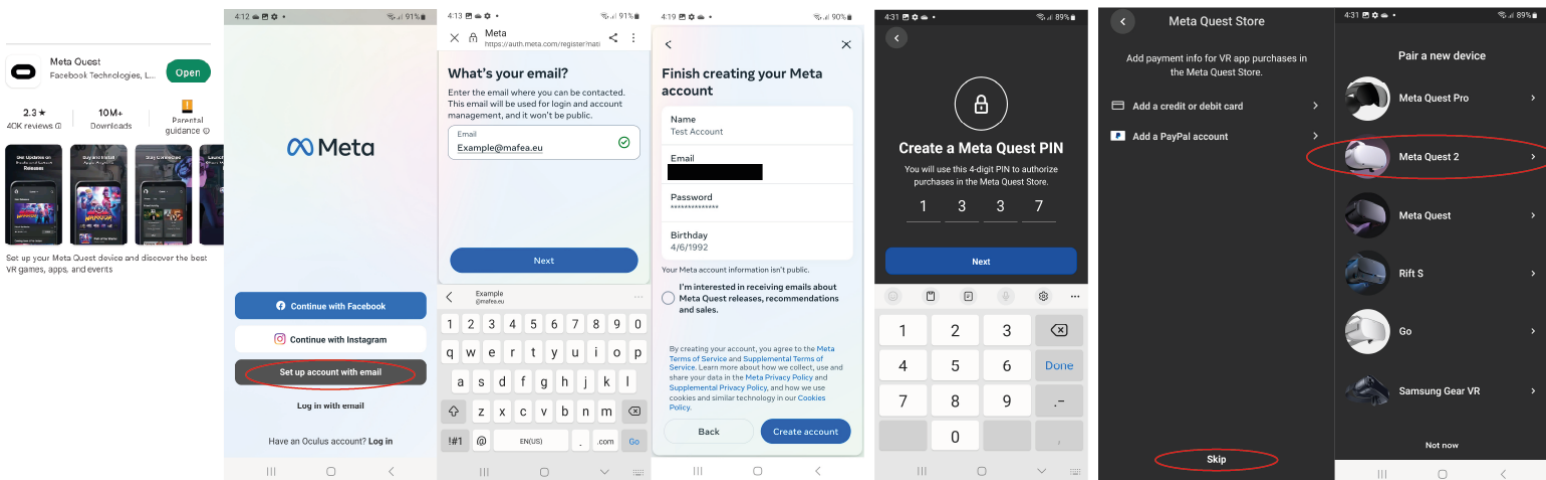

Kinnita seadmete seisukord läbi lingi [SIIN](#).

2. Lülitage seade sisse.
3. Valige keel.
4. Reguleerige Quest 2 nii, et näeksite ekraani selgelt.
5. Reguleerige objektiivi pilu oculuse sees nii, et pilt oleks teravam.
6. Leidke ruum, kus saate objektidest eemal olla, ja vajutage seadete lõpuleviimiseks nuppu "Jätka".
7. Sisestage Interneti-ühenduse Wi-Fi andmed (kui võimalik, peab Wi-Fi olema sama, mis teie arvuti ja mobiiltelefoni Wi-Fi).
8. Ilmub turvajuhistega video. Peate turvatingimustega "nõustuma".

mafea.eu

MaFEA – tulevase hariduse juurdepääsetavaks muutmine

9. Seade taaskäivitub automaatselt. Selles etapis täidab seade ülalnimetatud värskendusi. Peaksite ootama, kuni need on lõpule viidud.
10. Ilmub ekraan koodiga (PIN). Sel hetkel peate minema oma mobiiltelefoni seadetele (kohustuslik protseduur).

11. Laadige alla Meta Quest'i mobiilirakendus (Apple App Store või Google Play).

- a. Installige see oma mobiiltelefoni;
- b. Registreerimine toimub isikliku e-posti konto abil;
- c. Peate määrama isikliku PIN-koodi (4 numbrit);
- d. Te ei pea makseviisi määratlema (võite selle sammu vahele jätta);
- e. Lõpuks peate valima seadme (Quest 2);
- f. RAKENDUS seob ja küsib PIN-koodi, mis varem otsingus kuvati.