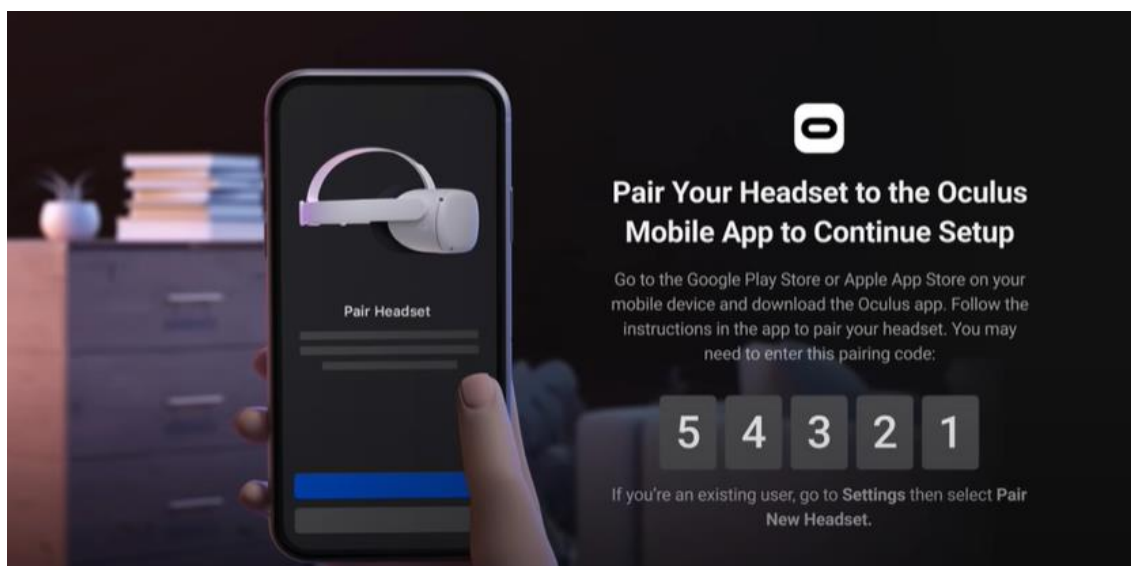

Kinnita seadmete seisukord läbi lingi [SIIN](#).

2. Lülitage seade sisse.
3. Valige keel.
4. Reguleerige Quest 2 nii, et näeksite ekraani selgelt.
5. Reguleerige objektiivi pilu oculuse sees nii, et pilt oleks teravam.
6. Leidke ruum, kus saate objektidest eemal olla, ja vajutage seadete lõpuleviimiseks nuppu "Jätka".
7. Sisestage Interneti-ühenduse Wi-Fi andmed (kui võimalik, peab Wi-Fi olema sama, mis teie arvuti ja mobiiltelefoni Wi-Fi).
8. Ilmub turvajuhistega video. Peate turvatingimustega "nõustuma".

mafea.eu

MaFEA – tulevase hariduse juurdepääsetavaks muutmine

9. Seade taaskäivitub automaatselt. Selles etapis täidab seade ülalnimetatud värskendusi. Peaksite ootama, kuni need on lõpule viidud.
10. Ilmub ekraan koodiga (PIN). Sel hetkel peate minema oma mobiiltelefoni seadetele (kohustuslik protseduur).