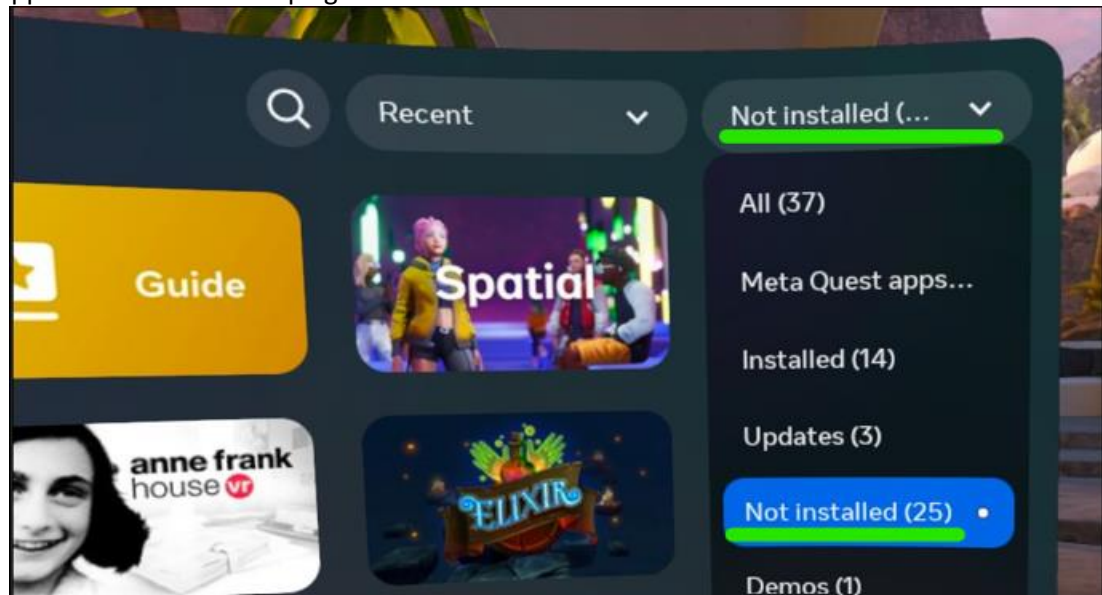

a.

4. Valige paigaldamise alustamiseks rakendus.

Täiendav teave

1. [Rakenduse kingituste saatmine ja vastuvõtmine (meta.com tugi)](https://www.meta.com/tugi).