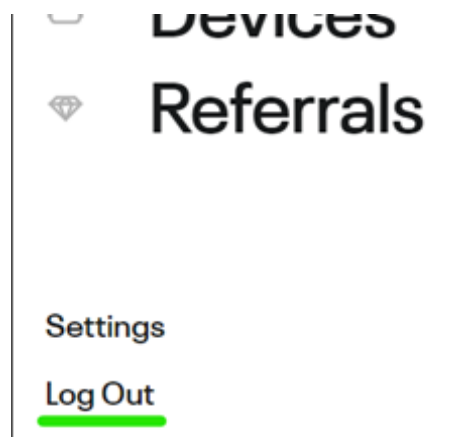

4. Sisestage aknas Osta kingitus "vastuvõtva" konto e-posti aadress väljale Kellele. Valikuliselt saate lisada kingituse sõnumi.
5. Klõpsake nuppu Järgmine, et minna maksete lehele ja viia ost lõpule.

a.

6. Vajaduse korral korra teiste vastuvõtva kontode puhul.
7. Kirjutage "kinkimine" Meta konto välja Oculuse poest.

a.

b.

Kingituse saamine

1. Navigeerige [Oculuse poodi](#).
2. Logi sisse "vastuvõtva" Meta kontoga.
3. Avage e-posti konto, mis kuulub "vastuvõtvale" metakontole.
4. Avage e-posti teade ja kopeerige 25-kohaline kood.