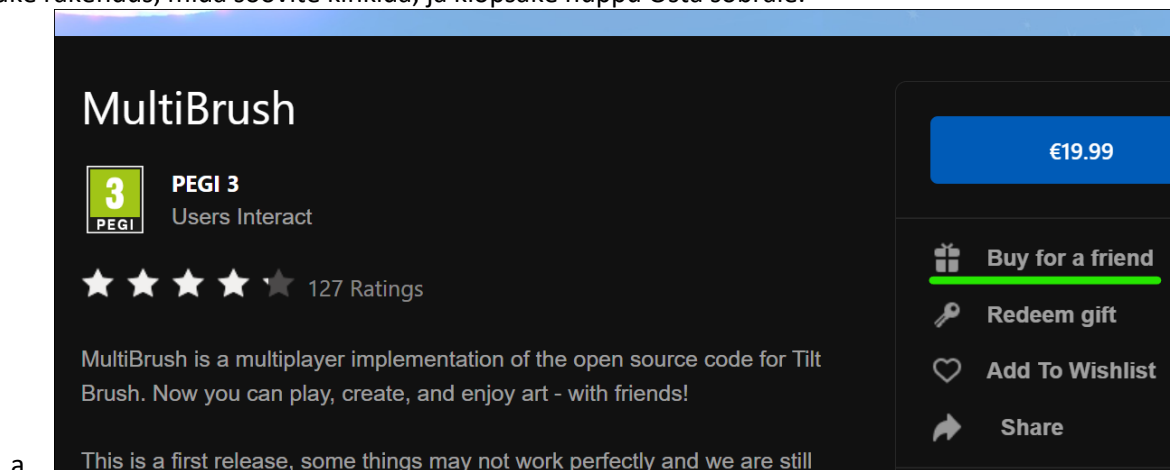

Piirangud

- Kinkida saab ainult rakendusi. Tellimusi ja allalaaditavat sisu (DLC) ei saa kinkida.

Kingituse ostmine

1. Navigeerige [Oculuse poodi](#).
2. Logi sisse "kinkimise" Meta kontoga.

3. Leidke rakendus, mida soovite kinkida, ja klõpsake nuppu Osta sõbrale.