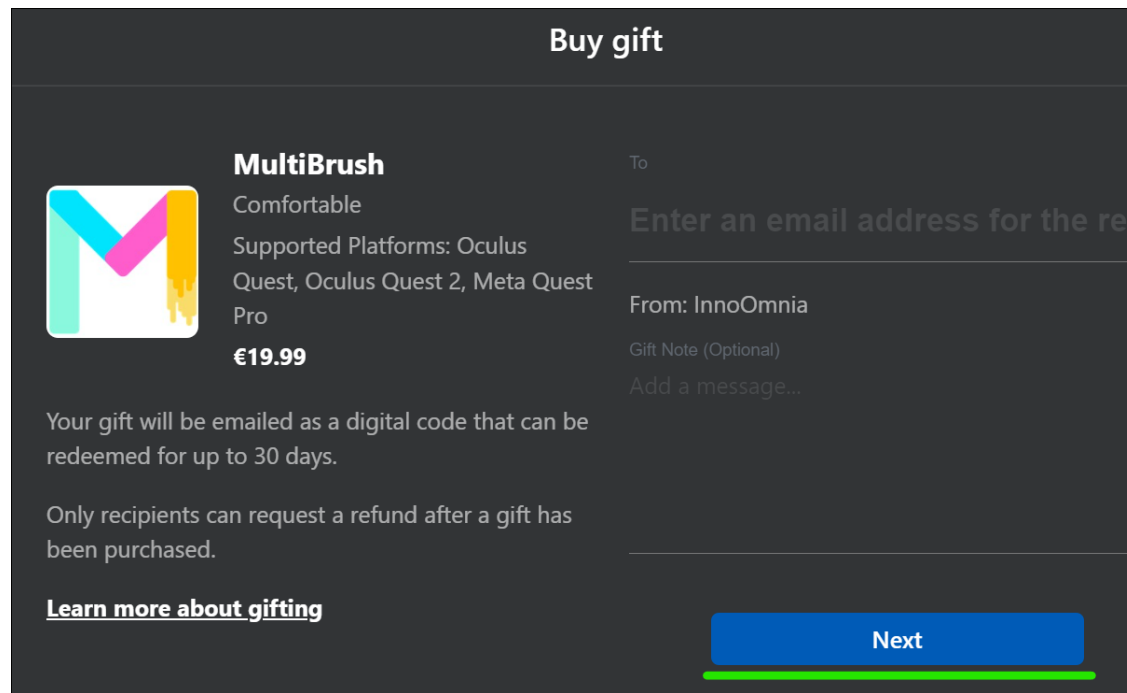

a.

6. Vajaduse korral korra teiste vastuvõtva kontode puhul.
7. Kirjutage "kinkimine" Meta konto välja Oculuse poest.