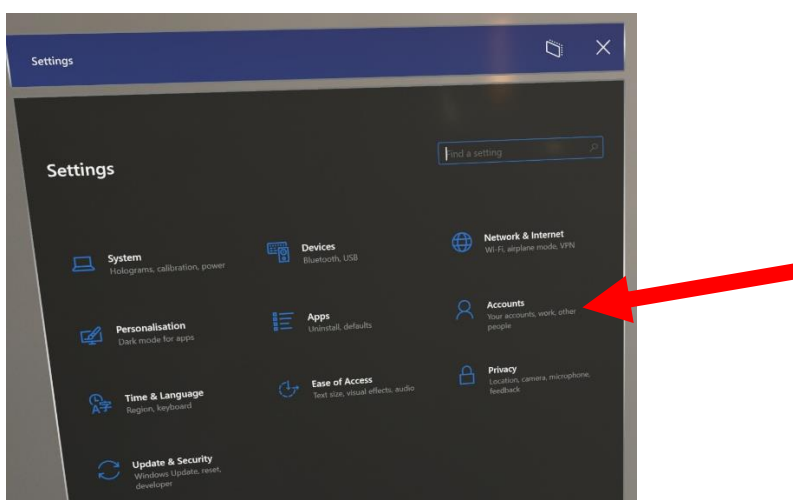

2. Toque na conta