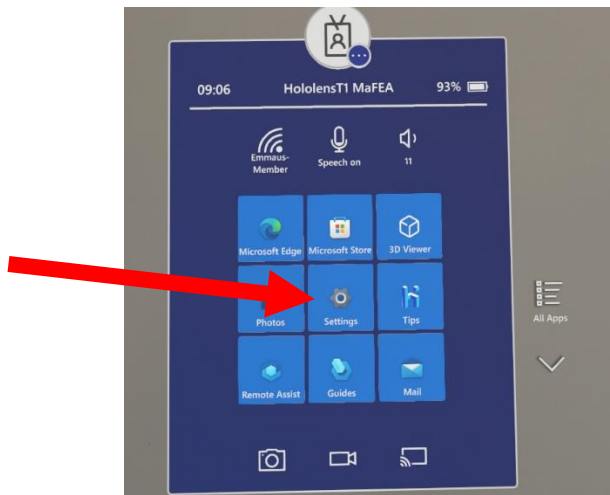

mafea.eu

MaFEA – Making Future Technology Accessible

Mudança de conta para HoloLens2 – v1

Este guia vivai mostrar-lhe como

- alterar conta
- projetar a sua vista HoloLens com um ecrã externo com um adaptador de exibição MS
- projetar a sua vista HoloLens via internet link

Como alterar a conta a partir dos seus HoloLens

1. Mude a sua conta através das definições