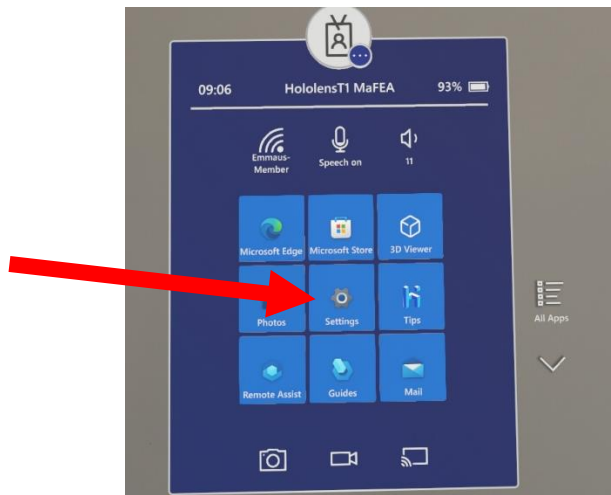

mafea.eu

MaFEA – Making Future Technology Accessible

Account wijzigen voor HoloLens2 – v1

Deze gids laat u zien hoe u

- account wijzigen
- projecteer uw HoloLens-weergave met een extern scherm met een MS-beeldschermadapter
- projecteer uw HoloLens-weergave via een internetlink

Een account wijzigen vanaf uw HoloLens

1. Schakel je account via de instellingen