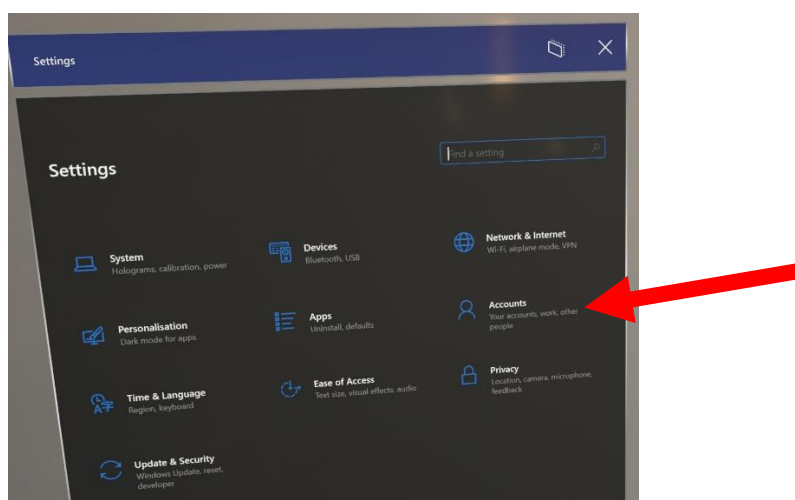

2. Tik op account