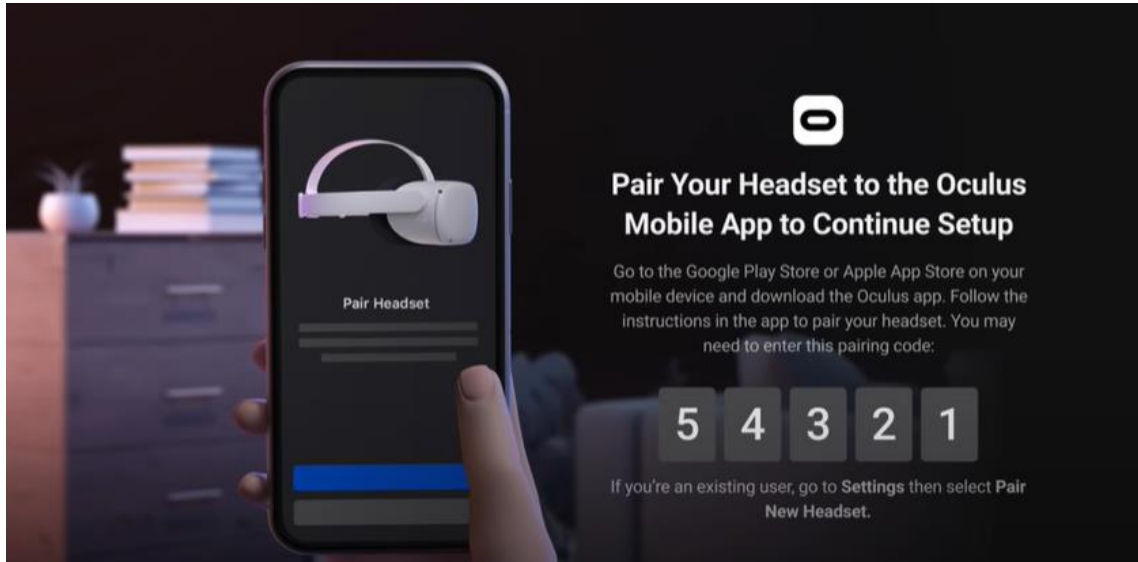

Vahvista laitteen tila linkin kautta [TÄSTÄ](#).

2. Käynnistä laite.
3. Valitse kieli.
4. Säädä oculus niin, että näet näytön selvästi.
5. Säädä oculuksen sisällä olevaa objektiivin aukkoa niin, että kuva on terävämpi.
6. Etsi tila, jossa voit olla poissa esineistä, ja paina "jatka" täyttääksesi asetukset.
7. Anna Internetiin yhdistettävät Wi-Fi-tiedot (jos mahdollista, Wi-Fi-yhteyden on oltava sama kuin tietokoneen ja matkapuhelimen Wi-Fi).
8. Näyttöön tulee video, jossa on suojausohjeet. Sinun on "hyväksyttävä" suojaus ehdot.

mafea.eu

MaFEA – Making Future Education Accessible

9. Laite käynnistyy uudelleen automaattisesti. Tässä vaiheessa laite suorittaa edellä mainitut päivitykset. Sinun pitäisi odottaa, kunnes nämä ovat valmiit.
10. Näyttöön tulee pin-koodi. Tässä vaiheessa sinun on siirryttävä matkapuhelimesi asetuksiin (pakollinen menettely).