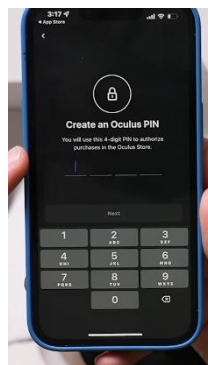

Vahvista laitteen tila linkin kautta [TÄSTÄ](#).

2. Käynnistä laite.
3. Valitse kieli.
4. Säädä oculus niin, että näet näytön selvästi.
5. Säädä oculuksen sisällä olevaa objektiivin aukkoa niin, että kuva on terävämpi.
6. Etsi tila, jossa voit olla poissa esineistä, ja paina "jatka" täyttääksesi asetukset.
7. Anna Internetiin yhdistettävät Wi-Fi-tiedot (jos mahdollista, Wi-Fi-yhteyden on oltava sama kuin tietokoneen ja matkapuhelimen Wi-Fi).
8. Näyttöön tulee video, jossa on suojausohjeet. Sinun on "hyväksyttävä" suojaus ehdot.

mafea.eu

MaFEA – Making Future Education Accessible

9. Laite käynnistyy uudelleen automaattisesti. Tässä vaiheessa laite suorittaa edellä mainitut päivitykset. Sinun pitäisi odottaa, kunnes nämä ovat valmiit.
10. Näyttöön tulee pin-koodi. Tässä vaiheessa sinun on siirryttävä matkapuhelimesi asetuksiin (pakollinen menettely).

11. Lataa Oculus-mobiilisovellus (Apple App Store tai Google Play).

- a. Asenna se matkapuhelimeesi;
- b. Rekisteröityminen tapahtuu meillehenkilökohtaisen Facebook-tilin kautta;
- c. Sinun on asetettava personal PIN -koodi (4 numeroa);
- d. Sinun ei tarvitse määrittää maksutapaa (voit ohittaa tämän vaiheen);
- e. Lopuksivalitset laitteen (Quest 2);
- f. APP muodostaa laiteparin ja pyytää PIN-koodia, joka oli aiemmin näytetty Oculusissa.