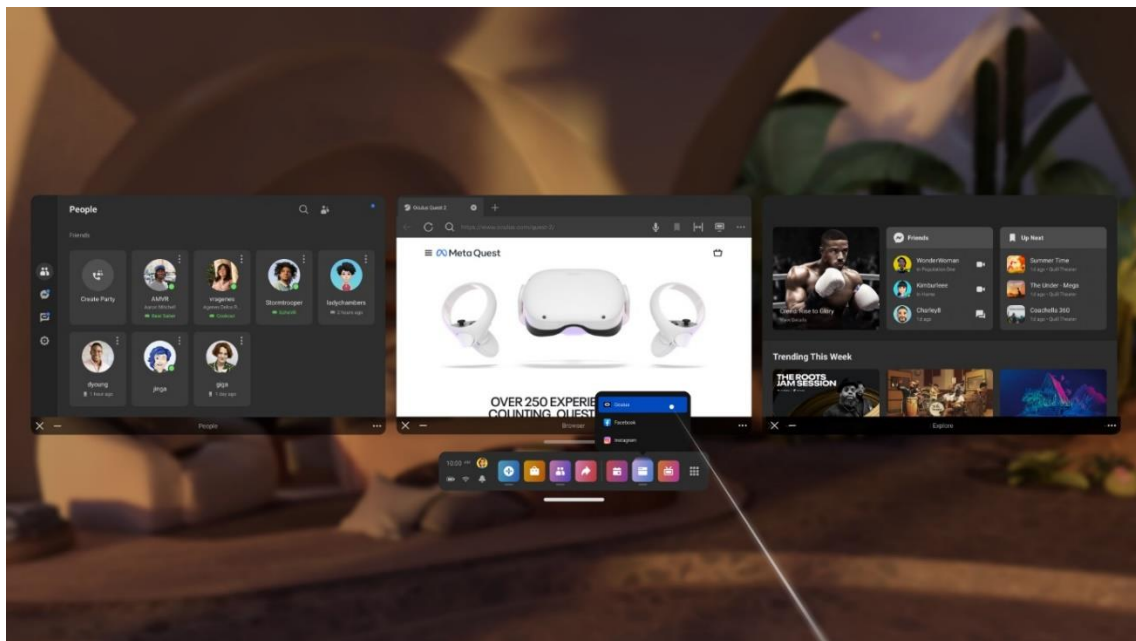

Vahvista laitteen tila linkin kautta [TÄSTÄ](#).

2. Käynnistä laite.
3. Valitse kieli.
4. Säädä oculus niin, että näet näytön selvästi.
5. Säädä oculuksen sisällä olevaa objektiivin aukkoa niin, että kuva on terävämpi.
6. Etsi tila, jossa voit olla poissa esineistä, ja paina "jatka" täyttääksesi asetukset.
7. Anna Internetiin yhdistettävät Wi-Fi-tiedot (jos mahdollista, Wi-Fi-yhteyden on oltava sama kuin tietokoneen ja matkapuhelimen Wi-Fi).
8. Näyttöön tulee video, jossa on suojausohjeet. Sinun on "hyväksyttävä" suojaus ehdot.

11. Lataa Oculus-mobiilisovellus (Apple App Store tai Google Play).

- a. Asenna se matkapuhelimeesi;
- b. Rekisteröityminen tapahtuu meillehenkilökohtaisen Facebook-tilin kautta;
- c. Sinun on asetettava personal PIN -koodi (4 numeroa);
- d. Sinun ei tarvitse määrittää maksutapaa (voit ohittaa tämän vaiheen);
- e. Lopuksivalitset laitteen (Quest 2);
- f. APP muodostaa laiteparin ja pyytää PIN-koodia, joka oli aiemmin näytetty Oculusissa.

mafea.eu

MaFEA – Making Future Education Accessible

12. Kun laitat lasit takaisin päälle, sinun on asetettava raja-alue turvallisille liikkeille. Sinunon noudatettava kaikkia ohjeita.

13. Edellisen kokoonpanon jälkeen sinut ohjataan ympäristöön, jossa löydät vuorovaikutusvalikon, josta voit käyttää kaikkia toimintoja (galleria, sovellukset, pelit, asetukset jne.).