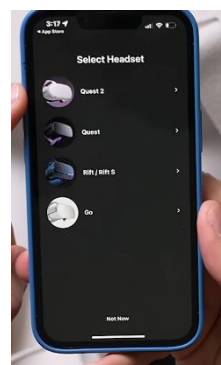

Vahvista laitteen tila linkin kautta [TÄSTÄ](#).

2. Käynnistä laite.
3. Valitse kieli.
4. Säädä oculus niin, että näet näytön selvästi.
5. Säädä oculuksen sisällä olevaa objektiivin aukkoa niin, että kuva on terävämpi.
6. Etsi tila, jossa voit olla poissa esineistä, ja paina "jatka" täyttääksesi asetukset.
7. Anna Internetiin yhdistettävät Wi-Fi-tiedot (jos mahdollista, Wi-Fi-yhteyden on oltava sama kuin tietokoneen ja matkapuhelimen Wi-Fi).
8. Näyttöön tulee video, jossa on suojausohjeet. Sinun on "hyväksyttävä" suojaus ehdot.

mafea.eu

MaFEA – Making Future Education Accessible

9. Laite käynnistyy uudelleen automaattisesti. Tässä vaiheessa laite suorittaa edellä mainitut päivitykset. Sinun pitäisi odottaa, kunnes nämä ovat valmiit.
10. Näyttöön tulee pin-koodi. Tässä vaiheessa sinun on siirryttävä matkapuhelimesi asetuksiin (pakollinen menettely).

11. Lataa Oculus-mobiilisovellus (Apple App Store tai Google Play).

- a. Asenna se matkapuhelimeesi;
- b. Rekisteröityminen tapahtuu meillehenkilökohtaisen Facebook-tilin kautta;
- c. Sinun on asetettava personal PIN -koodi (4 numeroa);
- d. Sinun ei tarvitse määrittää maksutapaa (voit ohittaa tämän vaiheen);
- e. Lopuksivalitset laitteen (Quest 2);
- f. APP muodostaa laiteparin ja pyytää PIN-koodia, joka oli aiemmin näytetty Oculusissa.