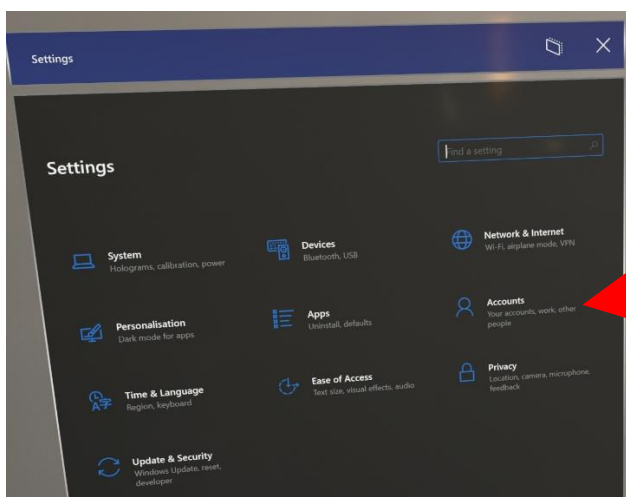

2. Puudutage kontot