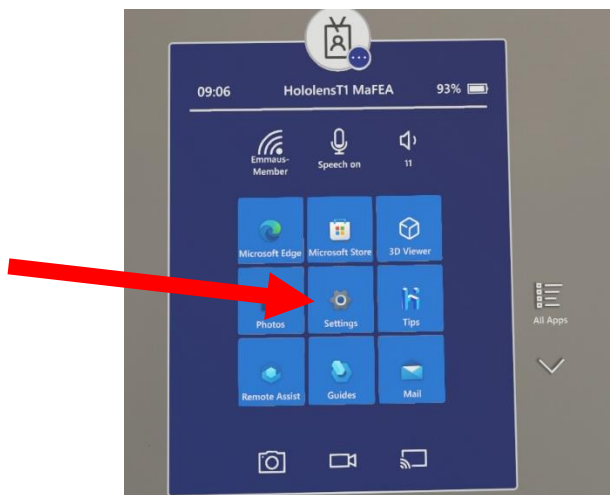

mafea.eu

MaFEA – Making Future Technology Accessible

Konto muutmine teenusele HoloLens2 – v1

See juhend näitab teile, kuidas

- konto muutmine
- projitseerida holoLensi vaade välise ekraaniga MS-ekraaniadapteriga
- kujundada oma HoloLensi vaade Interneti-lingi kaudu

Kuidas muuta kontot HoloLensist?

1. Konto vahetamine seadete kaudu